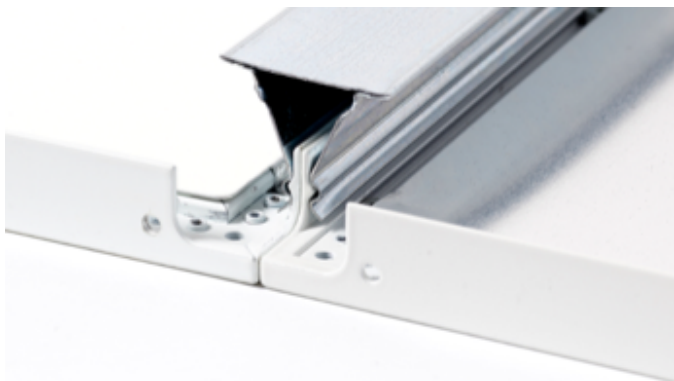

DAMPA LED

DAMPA har designet et moderne LED lys til den klassiske CLIP-IN serie. I størrelserne 60x60 og 30x30. DAMPA LED opsættes på samme måde som DAMPA lofterne og kan monteres uden brug af værktøj.

KVALITET

Det nye DAMPA LED har 3 års garanti. er kvalitetssikrede til MacAdam Step 3, det giver en ensartet farve fra produkt til produktet og fra levering til levering og er derudover CE og RoHS certificerede.

En forventet tilbagebetaling (ROI) er 2-4 år.

DAMPA®

VEDLIGEHOLDELSE & SIKKERHED

LED panelet er produceret som en helt lukket kassette i IP44 CLASS II, og er der med sikret mod snavs og støv, Opalfronten er let at rengøre og produceret i brandhæmmende polykarbonat

DANMIND

Datablad: DAMPA LED CLIP-IN 60x60

DAMPA®

Optik:

- Afskærmningstype: Opal
- Afskærmningsmateriale: Polykarbonat
- Lysretning: Nedadlysende
- Spredning: >110°

Lyskilde:

- Lyskilde: LED
- Levetid: >50.000 timer
- Ra: >80
- MacAdam, step 3